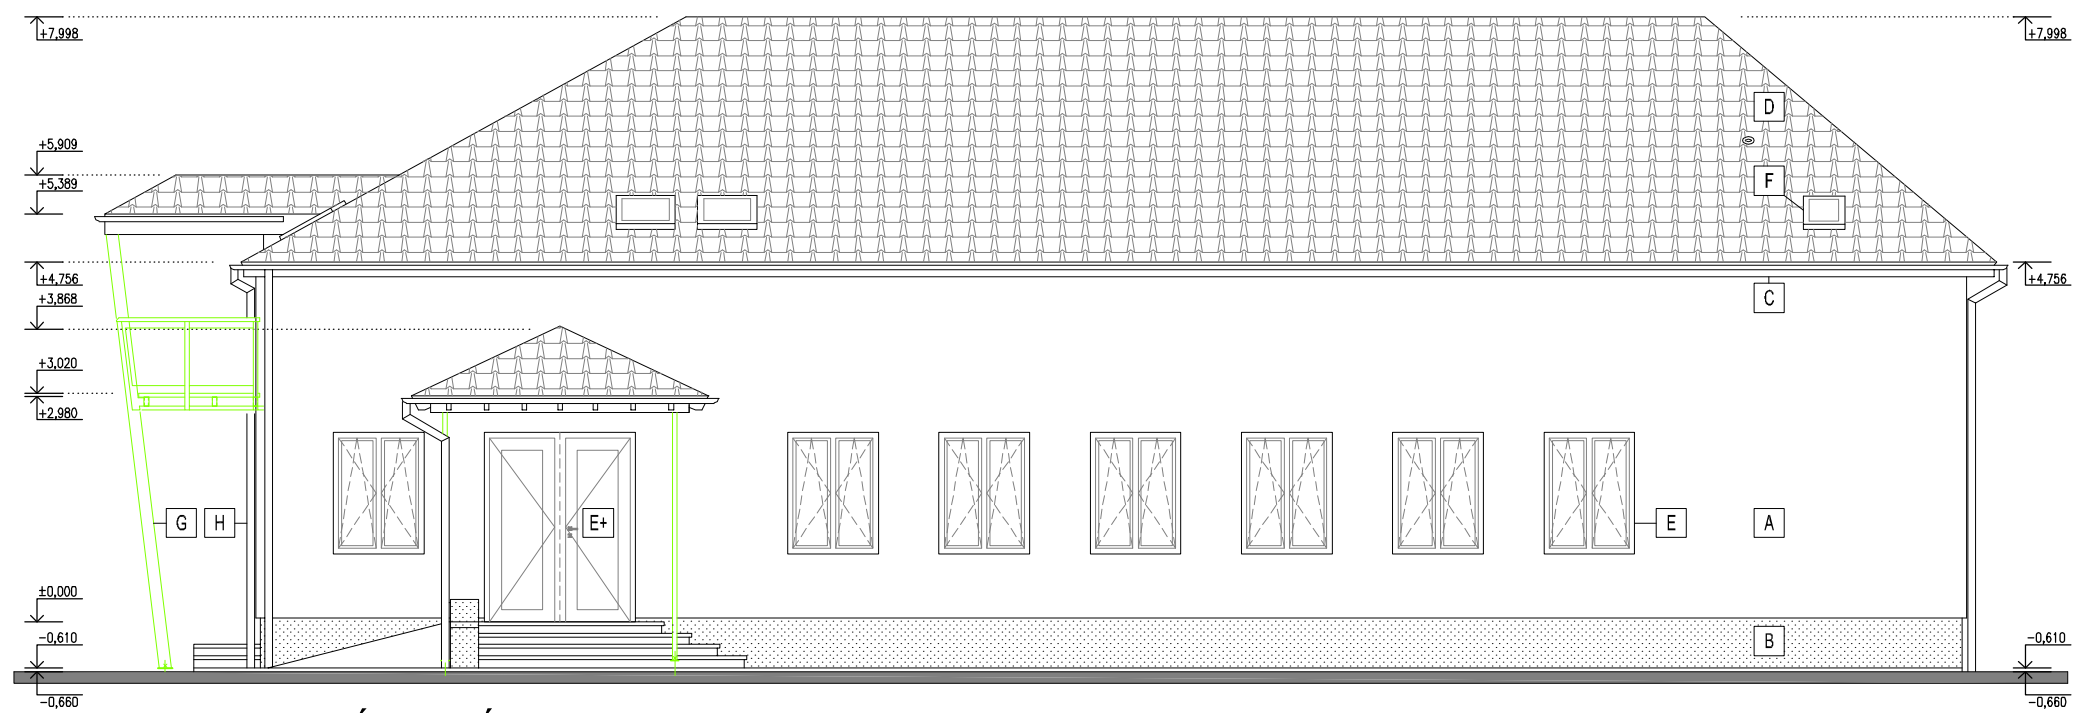

POHĽAD SEVEROZÁPADNÝ