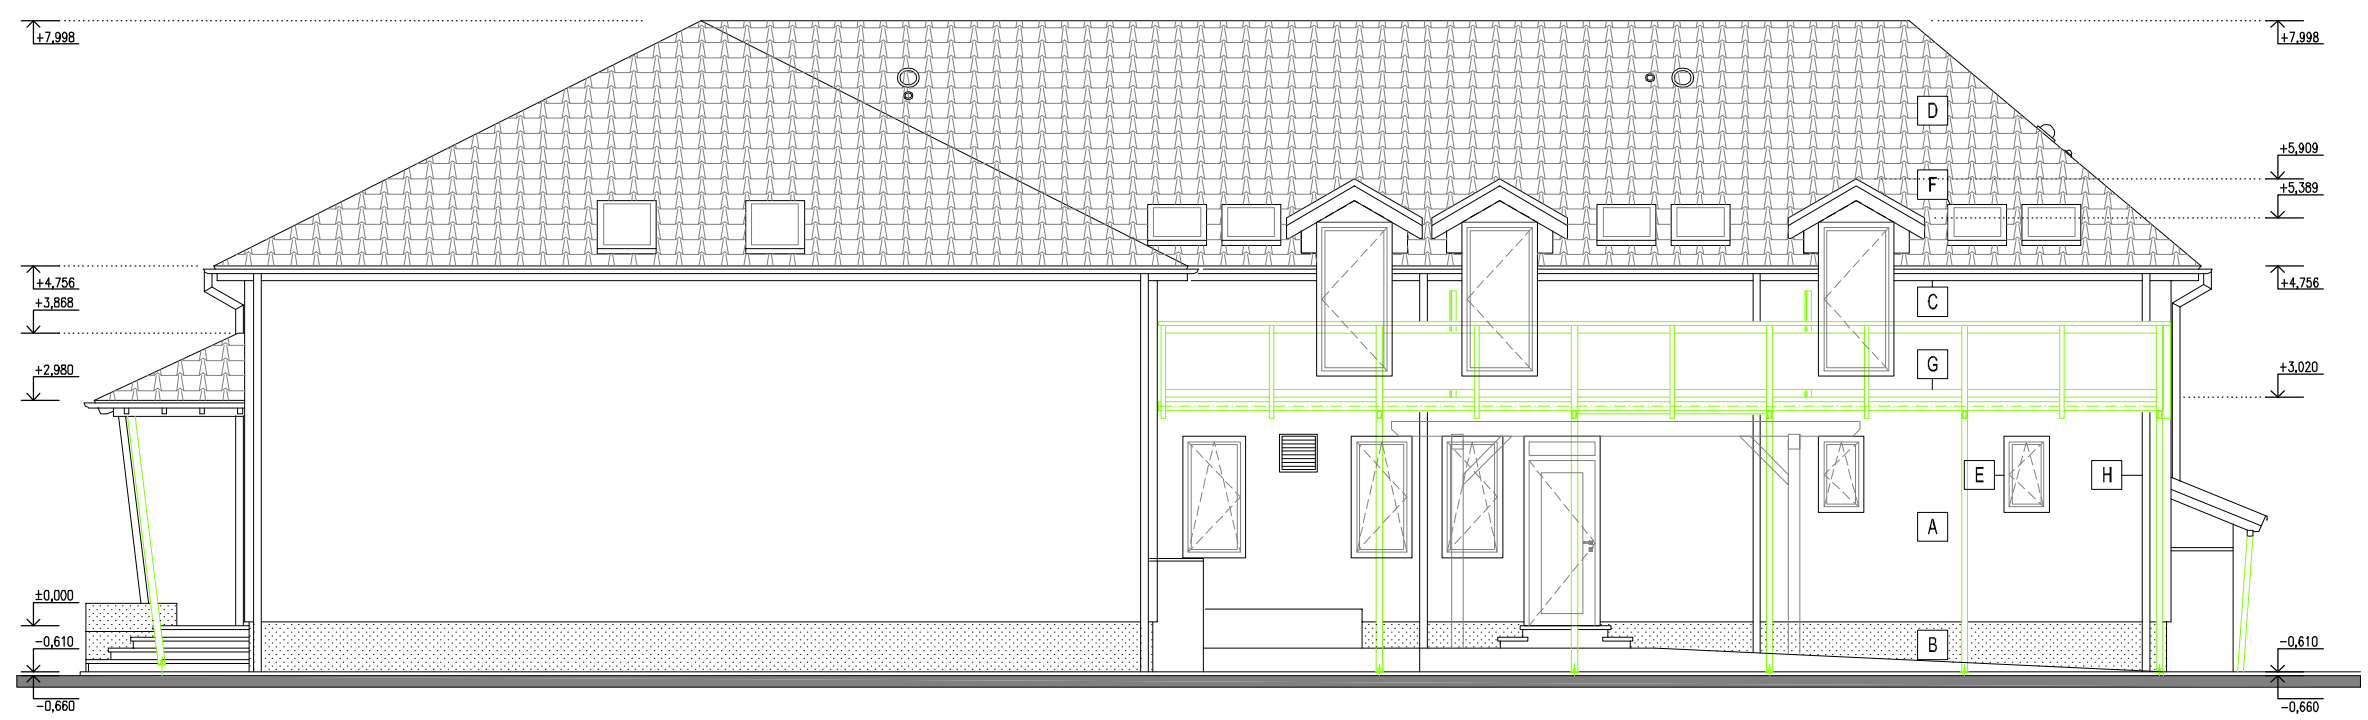

POHĽAD SEVEROVÝCHODNÝ

POHĽAD JUHOVÝCHODNÝ