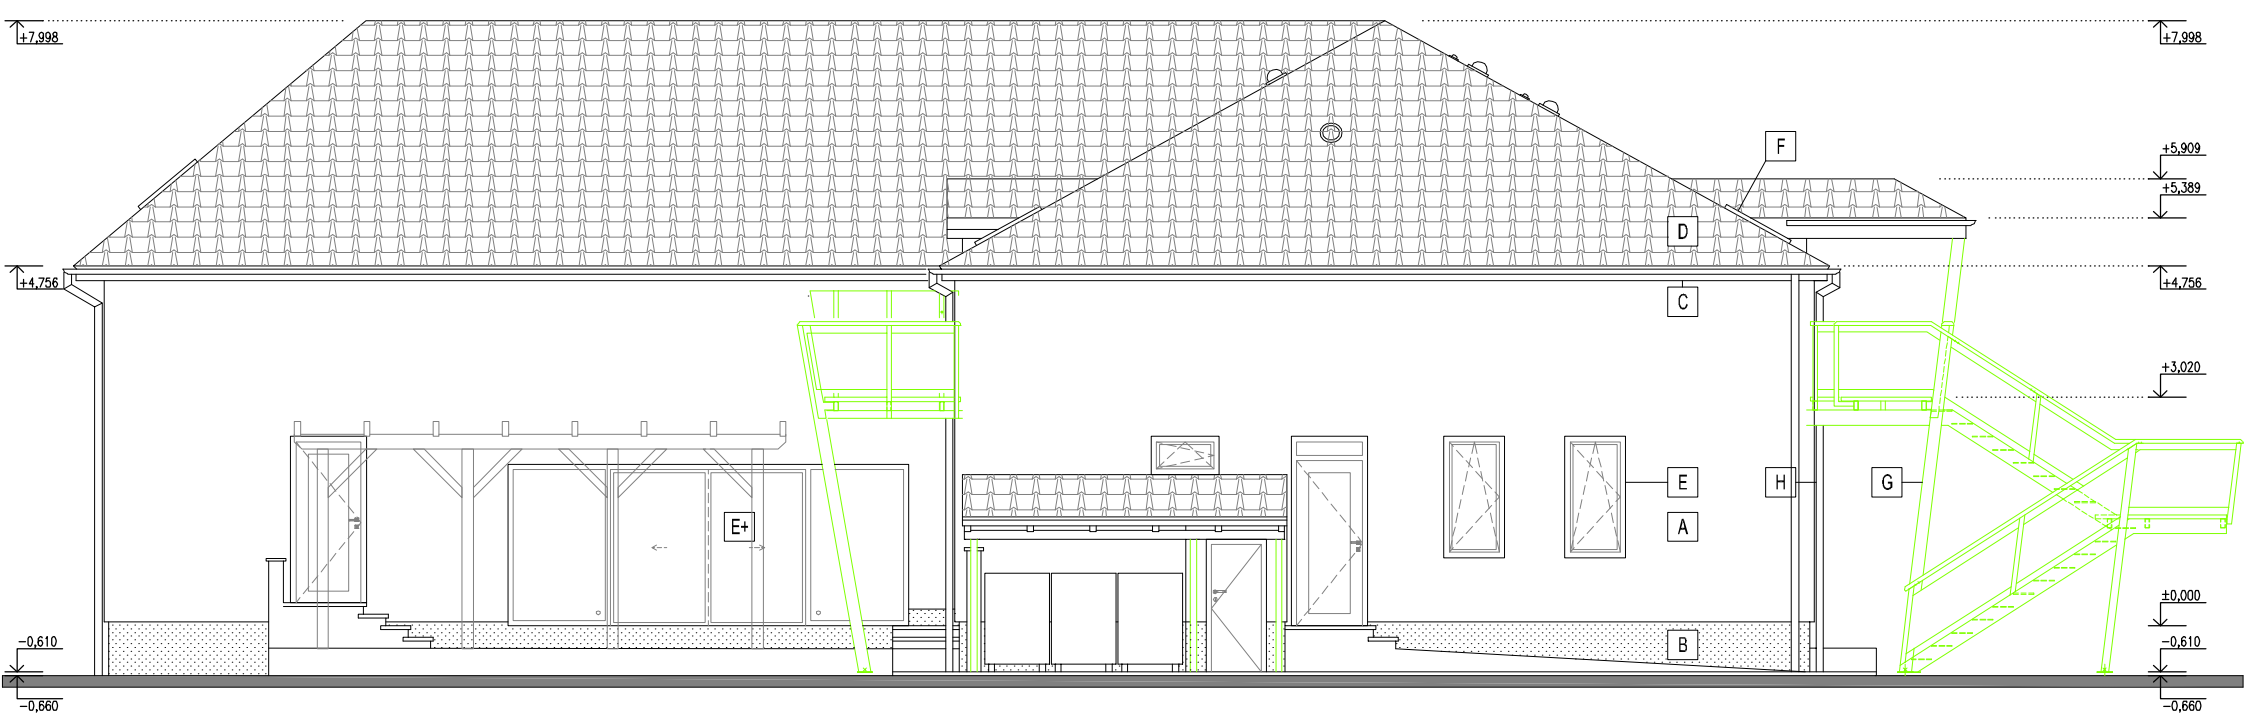

LEGENDA

- A VONKAJŠIA OMIETKA HLADKÁ, FARBA SVETLOBÉŽOVÁ
- B SOKEL, FARBA TMAVOSIVÁ
- C PODBITIE-PRESAH STRECHY - VONKAJŠIA OMIETKA HLADKÁ, FARBA TMAVOHNEDÁ
- D STREŠNÁ KRYTINA - BRAMAC, FARBA TEHĽOČERVENÁ
- E DREVOHLÍKOVÉ VÝPLŇOVÉ KONŠTRUKCIE S IZOLAČNÝM TROJSKLOM, FARBA ZLATOHNEDÁ
- E+ DREVOHLÍKOVÉ VÝPLŇOVÉ KONŠTRUKCIE S IZOLAČNÝM TROJSKLOM, FARBA ZLATOHNEDÁ
- F STREŠNÉ OKNÁ VELUX, FARBA PRÍRODNÁ TMAVOSEDÁ
- G EXISTUJÚCA OCEĽOVÁ KONŠTRUKCIA, FARBA TMAVOSIVÁ
- H KLAMPIARSKÉ VÝROBKÝ Z LAKOVANÉHO PLECHU, FARBA TEHĽOČERVENÁ

POZNÁMKY

- DODÁVATEĽ TEJTO STAVBY JE POVINNÝ PREKONTROLOVAŤ STAVEBNÉ ROZMERY OBJEKTU PRED ZAČATÍM STAVEBNÝCH PRÁČ
- KAŽDÚ ZMENU FAREBNÉHO RIEŠENIA OBJEKTU, JE POTREBNÉ PREKONZULTOVAŤ S AUTOROM PROJEKTOVEJ DOKUMENTÁCIE
- PROJEKT BOL VYPRACOVANÝ NA ZÁKLADE POŽIADAVIEK A PODKLADOV POSKYTNUTÝCH INVESTOROM
- PROJEKTOVÁ DOKUMENTÁCIA JE VYPRACOVANÁ PRE OHLÁSENIE DROBNEJ STAVBY, NENAHRÁDZA REALIZAČNÚ PROJEKTOVÚ DOKUMENTÁCIU

AUTORI PROJEKTU Ladislav Varjú	HLAVNÝ PROJEKTANTI Ladislav Varjú	ZODP. ROJEKTANT Ladislav Varjú	VYPRACOVAL / KRESLIL Ladislav Varjú
KRAJ: BRATISLAVSKÝ INVESTOR: Obec Kostolná pri Dunaji		OBEC: KOSTOLNÄ PRI DUNAJI	
STAVBA: ZVÝŠENIE ENERGETICKEJ ÜČINNOSTI BUDOVY KULTÜRNEHO DOMU V KOSTOLNEJ PRI DUNAJI			
ADRESA: č. 6, 903 01 KOSTOLNÄ PRI DUNAJI, k.ú. Kostolná pri Dunaji, č.p. 5/3, 5/4, 2/4, 69/1		DÄTUM 03/2025	
OBSAH VÝKRESU: NOVÝ STAV - POHĽADY		STUPEŇ PD PROJEKT PRE OHLÄENIE STAVEBNÝCH ÜPRAV	
		PROFESIA STAVEBNÄ ČÄST	
		MIERKA: 1 : 100	
		ČÍSLO VÝKR.: 08	
		PARÉ: 5	

CROW-LINE
Ladislav Varjú - CROW-LINE, Märovä 950/5, 925 23 Jätra
varju@crow-line.sk, +421 915 151 824, www.crow-line.sk